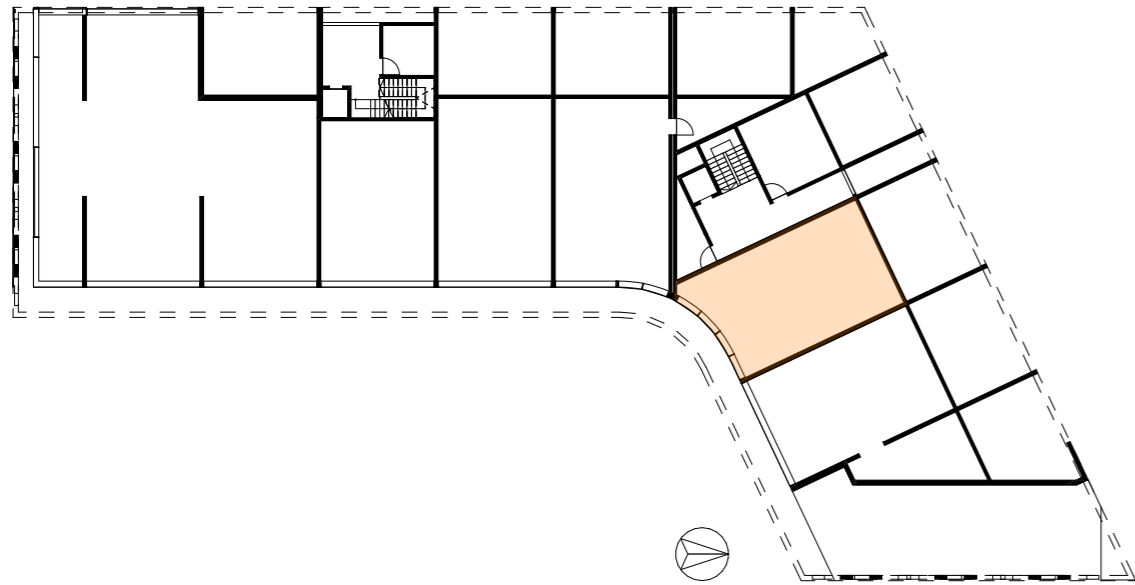

VIŠESTAMBENA ZGRADA - SLOBOŠTINA
H3 STUDIO
Oreškovićeve ulica 20 A, 10 000 Zagreb

TLOCRT - Prizemlje

POSLOVNI PROSTOR 5

PROSTORIJA	POVRŠINA (m ²)
POSLOVNI PROSTOR 5 (ROHBAU)	90.88